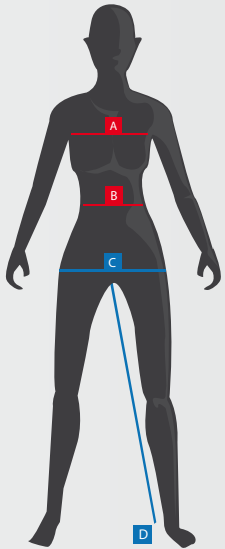

MAN

	XXS	XS	S	M	L	XL	XXL	XXXL
A THORAX	84 cm	88 cm	92 cm	96 cm	100 cm	105 cm	110 cm	115 cm
B WAISTLINE	72 cm	76 cm	80 cm	84 cm	88 cm	93 cm	98 cm	103 cm
C PELVIS	86 cm	90 cm	94 cm	98 cm	102 cm	107 cm	112 cm	117 cm
D LEG	79 cm	80 cm	81 cm	82 cm	83 cm	84 cm	85 cm	86 cm

SIZE CHART

WOMAN

	XXS	XS	S	M	L	XL	XXL
A THORAX	75 cm	79 cm	84 cm	89 cm	94 cm	99 cm	104 cm
B WAISTLINE	59 cm	63 cm	68 cm	73 cm	78 cm	83 cm	88 cm
C PELVIS	83 cm	87 cm	92 cm	97 cm	102 cm	107 cm	112 cm
D LEG	74 cm	75 cm	76 cm	77 cm	78 cm	79 cm	80 cm

GLOVES

MEASURE	SIZE
17-18,5 cm	XS
18,5-20,5 cm	S
20,5-21,5 cm	M
21,5-23 cm	L
23-24,5 cm	XL
> 24,5 cm	XXL